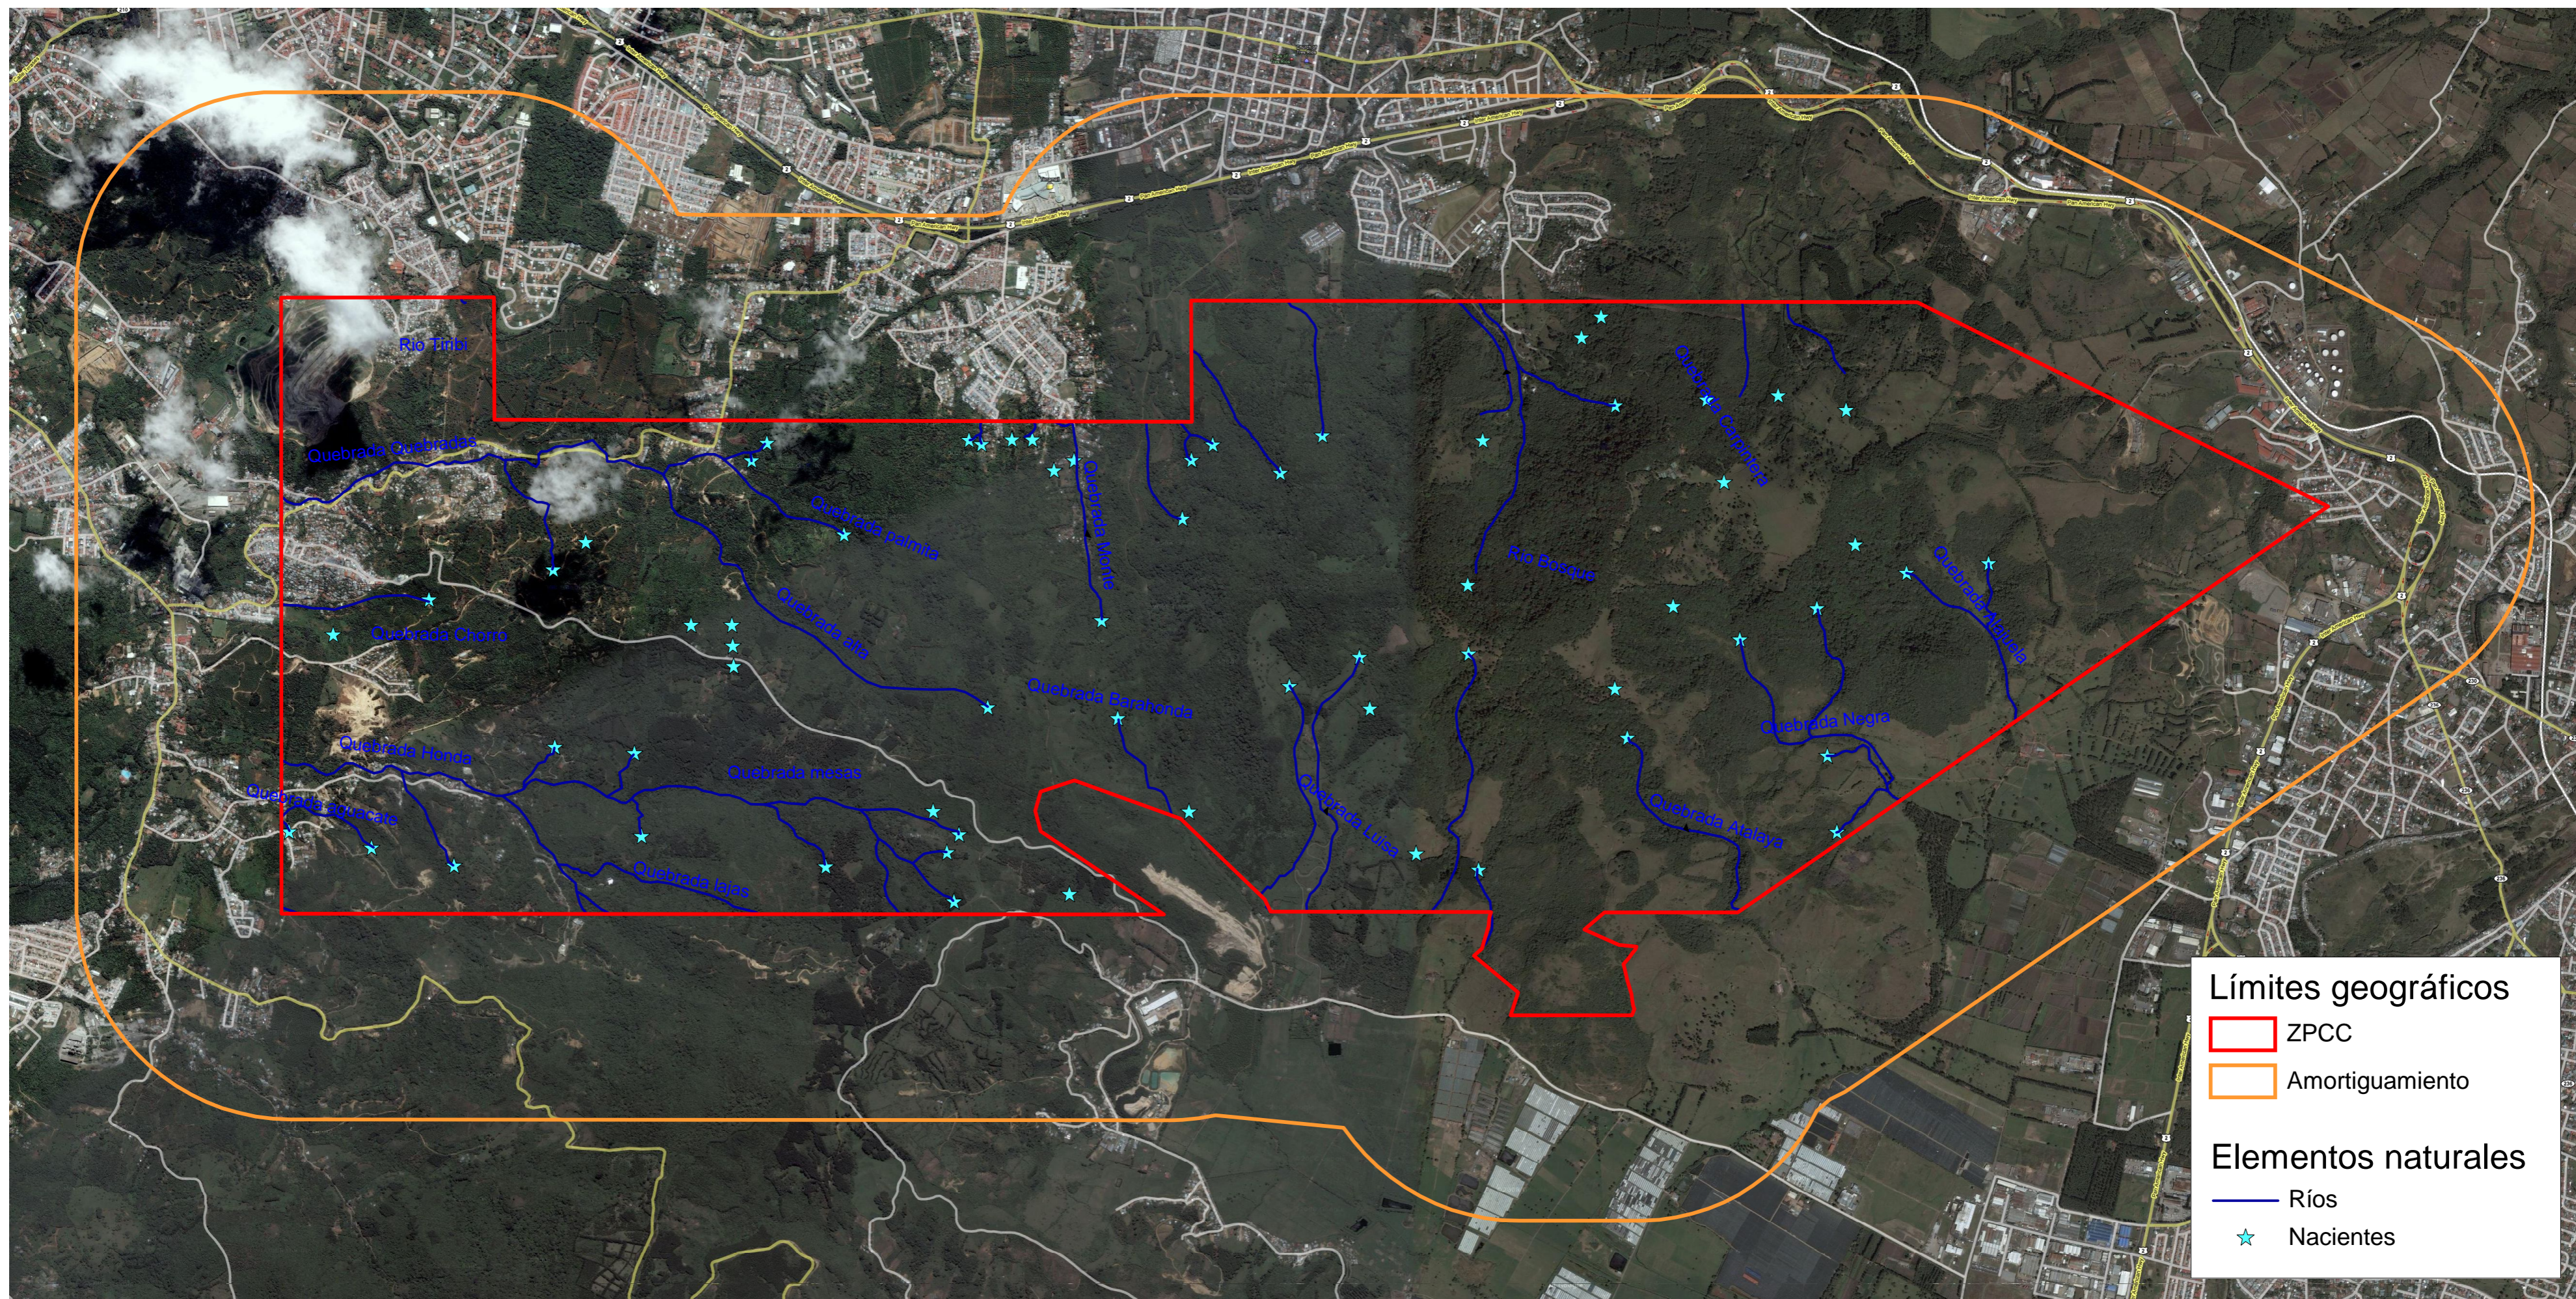

RÍOS Y NACIENTES DE LA ZPCC

Proyección Transversal Mercator para Costa Rica (CRTM)

Fuentes : Fotografías GoogleMaps - junio 2006 & enero 2007

ACCVC

Programa : MapInfo v7.5

Autor : Benoît Larcher, ENSTIB/ENGREF (Francia), Julio 2009
Practicante BMR